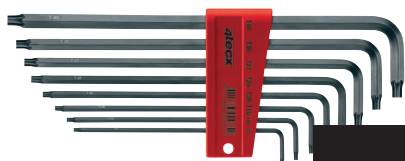

10,⁹⁰

4tecx

Inbussleutelset 9-delig

- Chroom vanadium staal, metrisch, binnenzeskant
- Bestaande uit: 1,5 - 2 - 2,5 - 3 - 4 - 5 - 6 - 8 - 10 mm

■ Art.nr. 4015000428