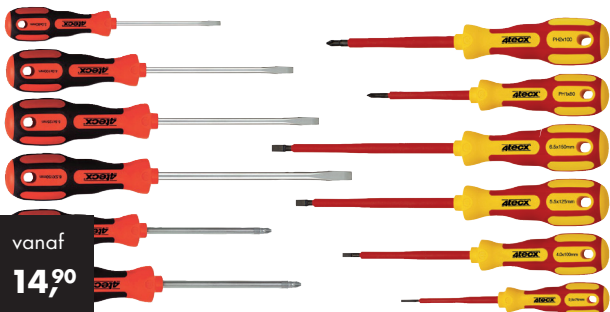

### LED Rondlamp

- 360° lamp klasse I
- Beschermingsklasse IP 54
- Verlicht de werkruimte gelijkmatig rondom
- Vermogen bedraagt 50 W
- Lichtopbrengst is 4000 lumen

■ Art. nr. 4035000242

59,00

**4tecx****Schroevendraaierset combi 6-delig**

Art. nr.	Type	Actieprijs
■ 4016000032	Combi gleuf/Phillips	14, <sup>90</sup>
■ 4016000061	Combi gleuf/Pozidrive	14, <sup>95</sup>
■ 4016000119	Combi gleuf/Phillips	16, <sup>90</sup>

vanaf  
**14,<sup>90</sup>**