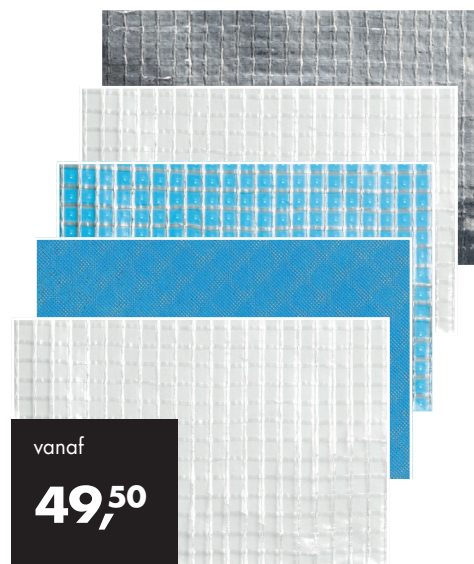

vanaf
49,⁵⁰

4tecx

Inbussleutelset Torx 8-delig

- Lang model, haaks gebogen, kunststof houder
- Bestaande uit: T9 - T10 - T15 - T20 - T25 - T27 - T30 - T40

■ Art.nr. 4015000407